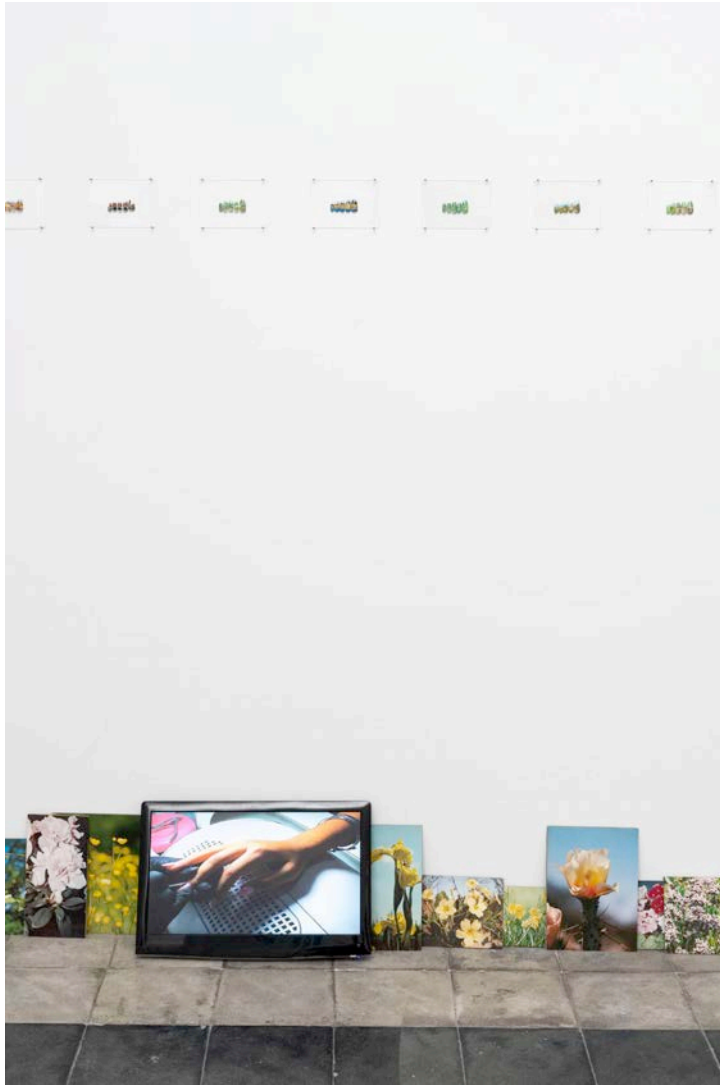

Raffaella Crispino
Installation view
(details)

unosunove
arte contemporanea

palazzo santacroce
via degli specchi 20
00186 roma italia
tel. +39 06 97613696
fax +39 06 97613810
gallery@unosunove.com
www.unosunove.com

19