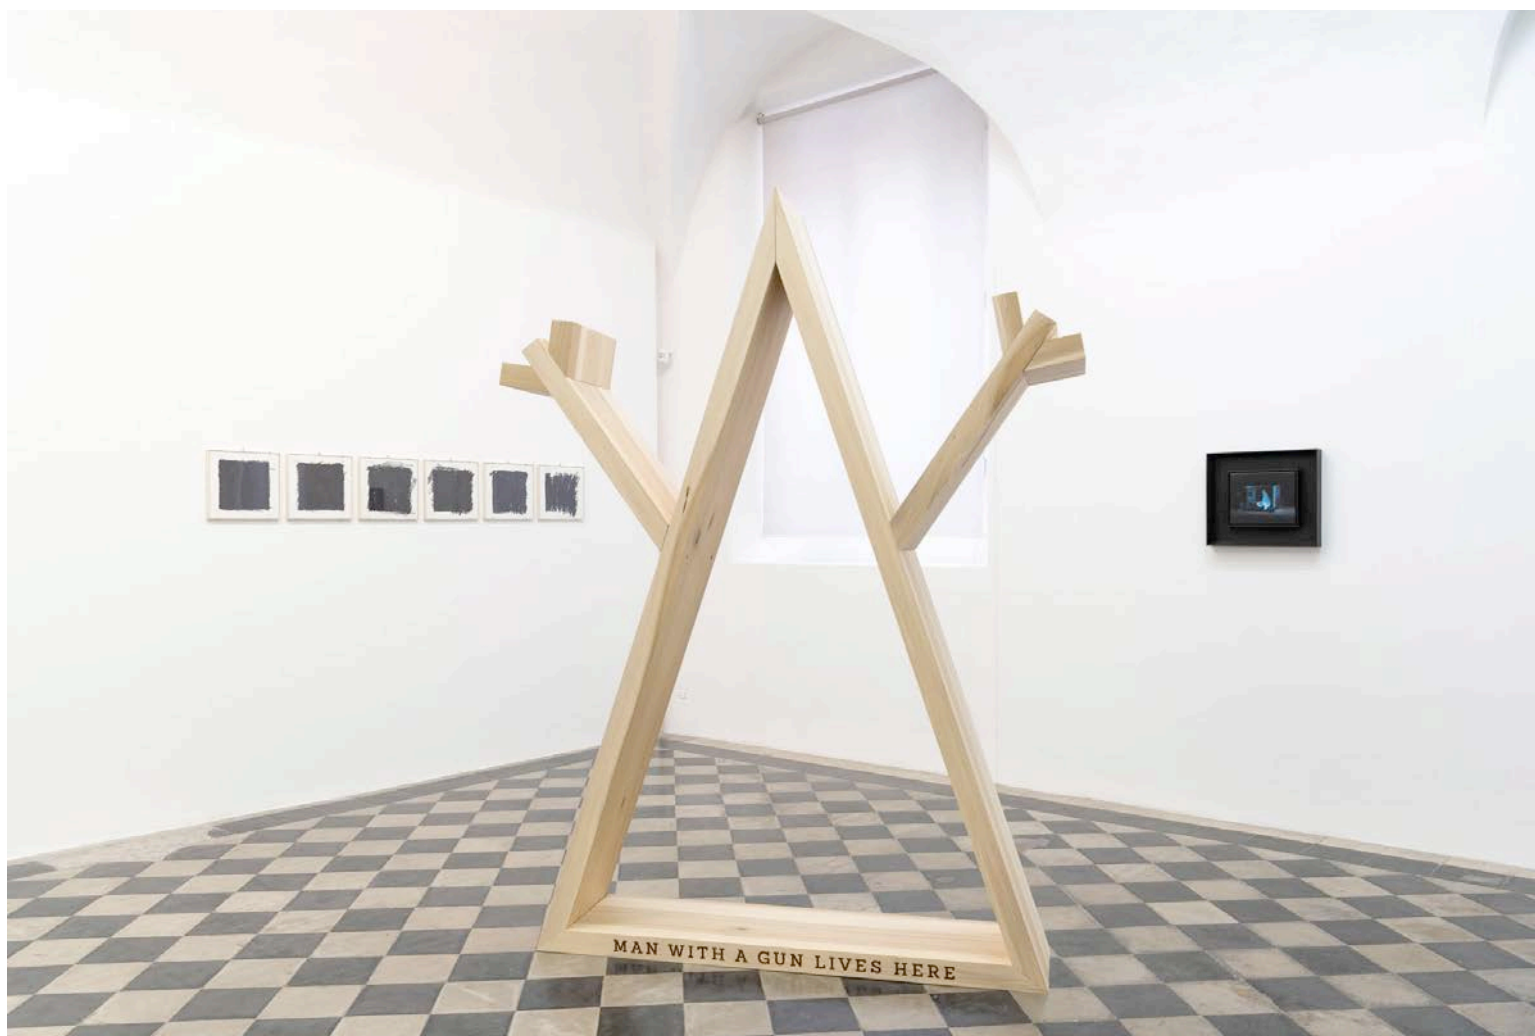

**19**

**Giovanni Di Stefano**, *Esperimenti di pittura cieca*, 1982, marker on paper, 35 x 37 cm each

**unosunove**  
arte contemporanea

palazzo santacroce  
via degli specchi 20  
00186 roma italia  
tel. +39 06 97613696  
fax +39 06 97613810  
gallery@unosunove.com  
www.unosunove.com

**19**

**Giovanni Di Stefano**

*Esperimenti di pittura cieca 05/06/1982 - 25' - 1D*  
1982

marker on paper  
35 x 37 cm

**Giovanni Di Stefano**

*Esperimenti di pittura cieca 13/08/1982 - 2' - 1L*  
1982

marker on paper  
35 x 37 cm

**unosunove**  
arte contemporanea

palazzo santacroce  
via degli specchi 20  
00186 roma italia  
tel. +39 06 97613696  
fax +39 06 97613810  
gallery@unosunove.com  
www.unosunove.com

**19**

**Olivo Barbieri**, *Man with a gun lives here*, 2019, wood, 250 x 195 cm